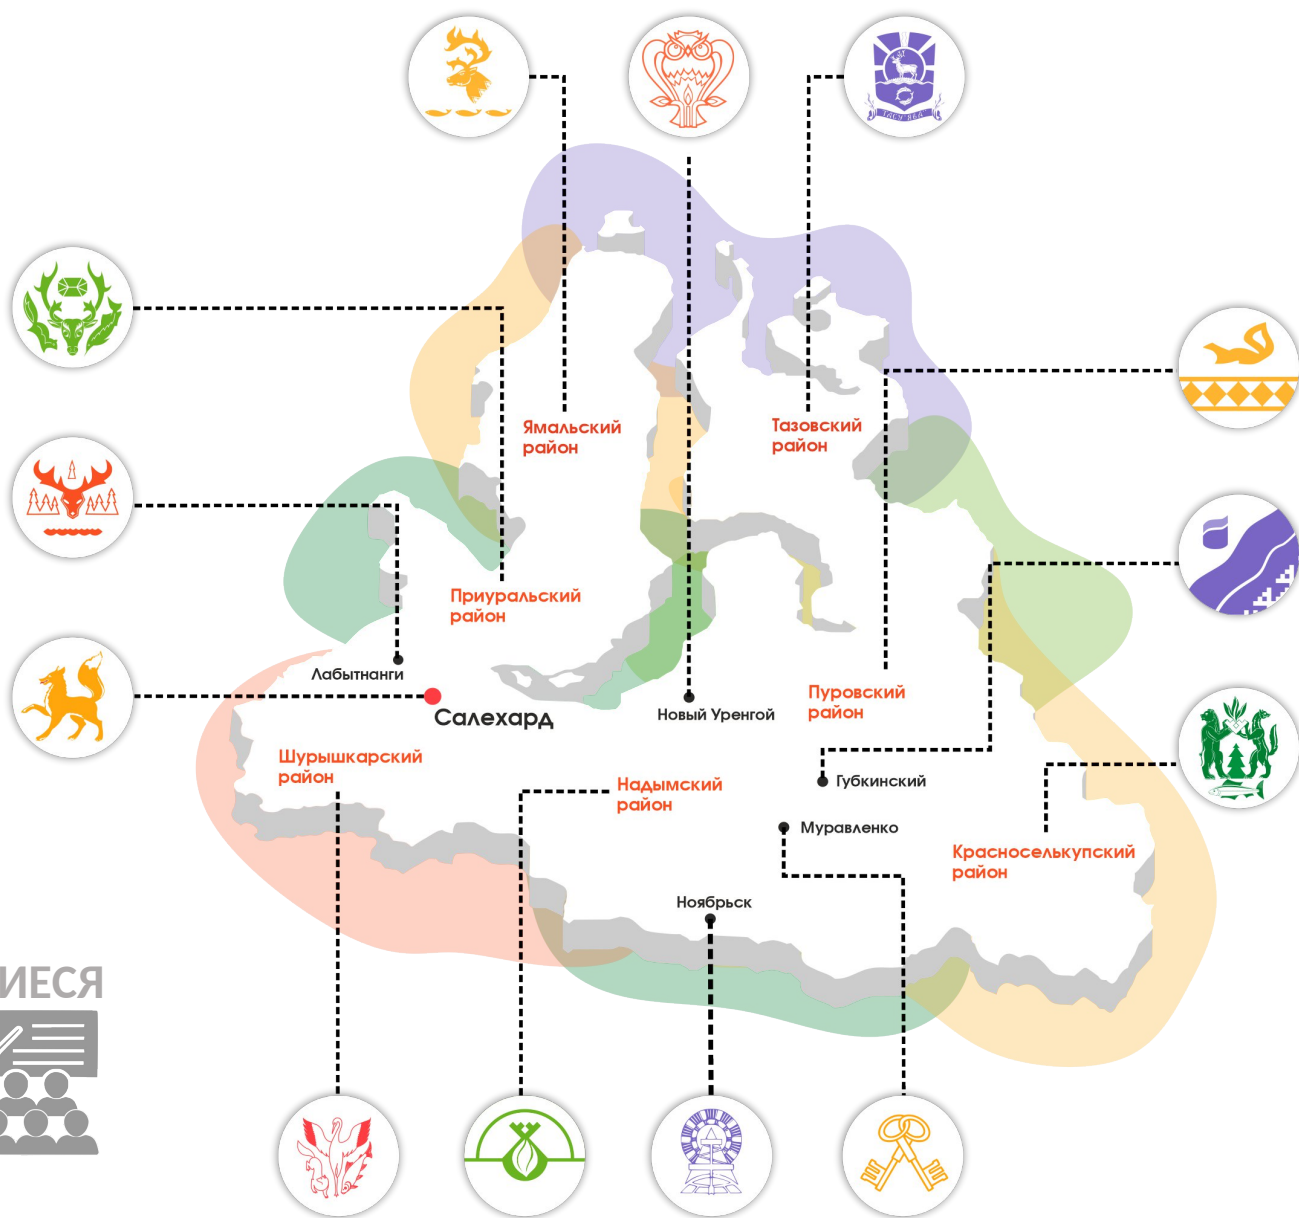

5 КЛАССОВ/ГРУПП ППН

36

ОБУЧАЮЩИХСЯ  
10-11 КЛАСС

ШКОЛЫ

КЛАСС/ГРУППА  
ППН

ОБУЧАЮЩИЕСЯ

Красноселькупский район

2021-2022	2022-2023	2023-2024
<b>1</b> ШКОЛА ИЗ 3	<b>1</b> ШКОЛА ИЗ 3	<b>1</b> ШКОЛА ИЗ 3
<b>1</b> КЛАСС/ГРУППА ППН	<b>1</b> КЛАСС/ГРУППЫ ППН	<b>2</b> КЛАССА/ГРУППЫ ППН
<b>8</b> ОБУЧАЮЩИХСЯ 10 КЛАСС	<b>4</b> ОБУЧАЮЩИХСЯ 10-11 КЛАСС	<b>15</b> ОБУЧАЮЩИХСЯ 10-11 КЛАСС

г.Лабытнанги

2021-2022	2022-2023	2023-2024
<b>2</b> ШКОЛЫ ИЗ 7	<b>3</b> ШКОЛЫ ИЗ 7	<b>4</b> ШКОЛЫ ИЗ 7
<b>2</b> КЛАССА/ГРУППЫ ППН	<b>3</b> КЛАССА/ГРУППЫ ППН	<b>4</b> КЛАССА/ГРУППЫ ППН
<b>11</b> ОБУЧАЮЩИХСЯ 10 КЛАСС	<b>12</b> ОБУЧАЮЩИХСЯ 10 -11 КЛАСС	<b>20</b> ОБУЧАЮЩИХСЯ 10-11 КЛАСС